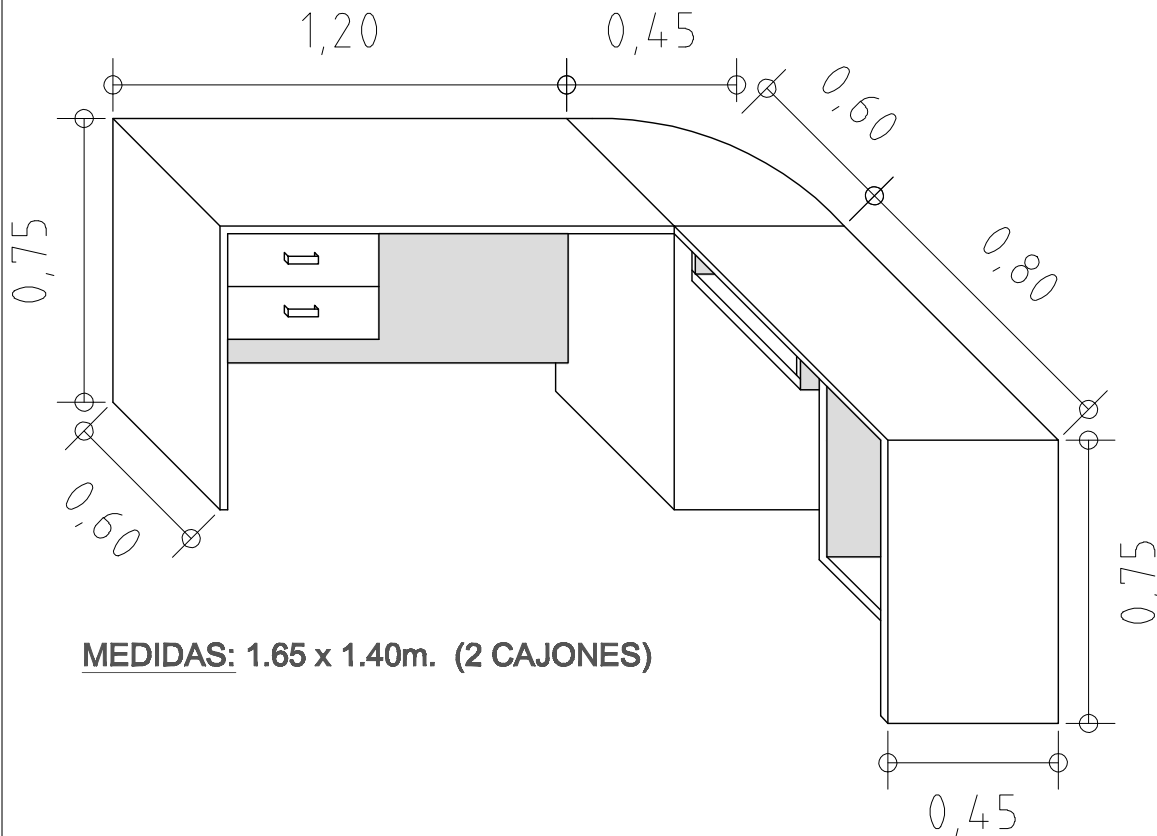

# PUESTOS DE TRABAJO

**PUESTO DE TRABAJO EN L PARA PC**

## MODELOS

**MEDIDAS: 1.85 x 1.40m. (2 CAJONES)**

**MEDIDAS: 1.95 x 1.50m. (2 CAJONES)**

**MEDIDAS: 2.05 x 1.55m. (2 CAJONES)**

**MEDIDAS: 2.25 x 1.60m. (2 CAJONES)**

**\* VARIACIÓN:  
CON EXTENSIÓN IZQUIERDA**