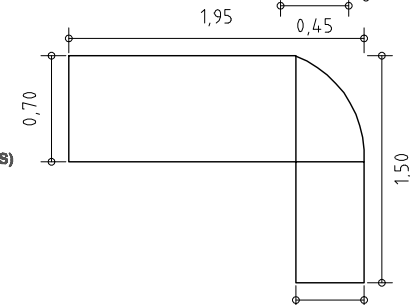

# PUESTOS DE TRABAJO

**PUESTO DE TRABAJO EN L PARA PC**

## MODELOS

**MEDIDAS: 1.85 x 1.40m. (2 CAJONES)**

**MEDIDAS: 1.95 x 1.50m. (2 CAJONES)**

**MEDIDAS: 2.05 x 1.55m. (2 CAJONES)**

**MEDIDAS: 2.25 x 1.60m. (2 CAJONES)**

**\* VARIACIÓN:  
CON EXTENSIÓN IZQUIERDA**