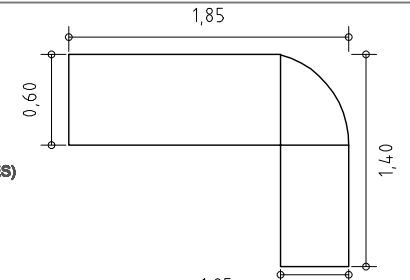

# PUESTOS DE TRABAJO

**PUESTO DE TRABAJO EN L PARA PC**

## MODELOS

**MEDIDAS: 1.85 x 1.40m. (2 CAJONES)**

**MEDIDAS: 1.95 x 1.50m. (2 CAJONES)**

**MEDIDAS: 2.05 x 1.55m. (2 CAJONES)**

**MEDIDAS: 2.25 x 1.60m. (2 CAJONES)**

**\* VARIACIÓN:  
CON EXTENSIÓN IZQUIERDA**