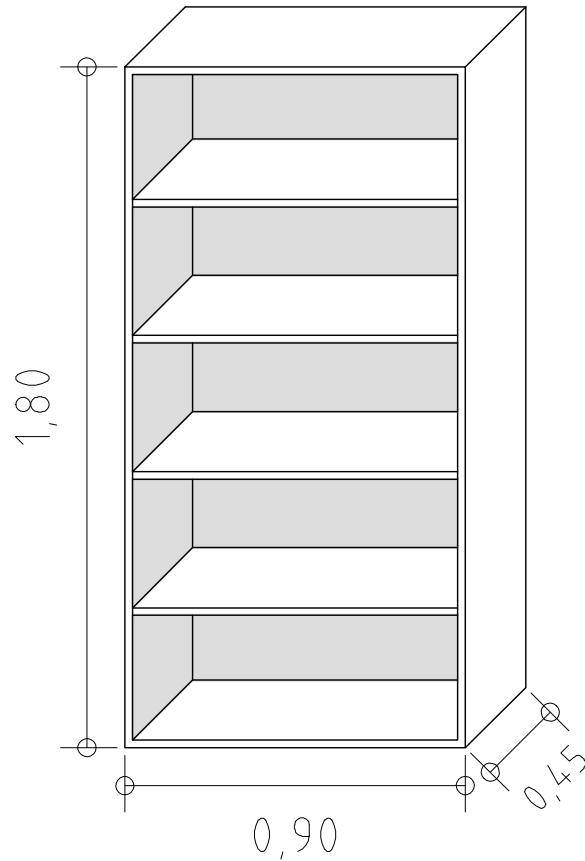

MODULOS

MÓDULO ABIERTO

MEDIDAS: 0.90 x 1.80 x 0.45m

MODELOS

MÓDULO PUERTA - ESTANTES

MEDIDAS: 0.90 x 1.80 x 0.45m

MÓDULO CUATRO PUERTAS

MEDIDAS: 0.90 x 1.80 x 0.45m

MÓDULO DOS PUERTAS LARGAS

MEDIDAS: 0.90 x 1.80 x 0.45m