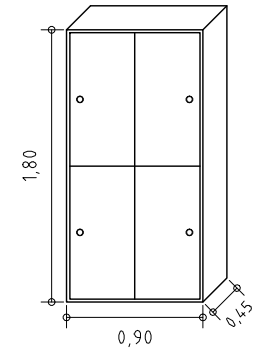

MODULOS

MÓDULO ABIERTO

MEDIDAS: 0.90 x 1.80 x 0.45m

MODELOS

MÓDULO PUERTA - ESTANTES

MEDIDAS: 0.90 x 1.80 x 0.45m

MÓDULO CUATRO PUERTAS

MEDIDAS: 0.90 x 1.80 x 0.45m

MÓDULO DOS PUERTAS LARGAS

MEDIDAS: 0.90 x 1.80 x 0.45m