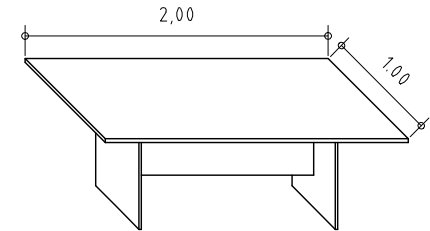

MESAS DE REUNION

REDONDAS

RECTANGULARES

MODELOS

MEDIDAS: 1.20m

MEDIDAS: 1.50m

MEDIDAS: 1.80 x 0.90m

MEDIDAS: 2.00 x 1.00m

DISTINTOS FORMATOS

RECTANGULAR

OCHAVADO

OVALADO

1/2 PUNTO