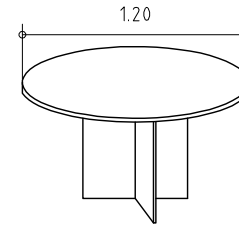

MESAS DE REUNION

REDONDAS

RECTANGULARES

MODELOS

MEDIDAS: 1.20m

MEDIDAS: 1.50m

MEDIDAS: 1.80 x 0.90m

MEDIDAS: 2.00 x 1.00m

DISTINTOS FORMATOS

RECTANGULAR

OCHAVADO

OVALADO

1/2 PUNTO