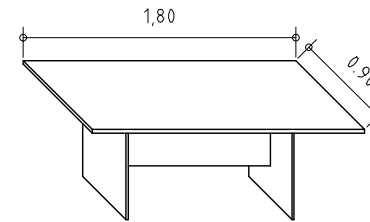

MESAS DE REUNION

REDONDAS

RECTANGULARES

MODELOS

MEDIDAS: 1.20m

MEDIDAS: 1.50m

MEDIDAS: 1.80 x 0.90m

MEDIDAS: 2.00 x 1.00m

DISTINTOS FORMATOS

RECTANGULAR

OCHAVADO

OVALADO

1/2 PUNTO