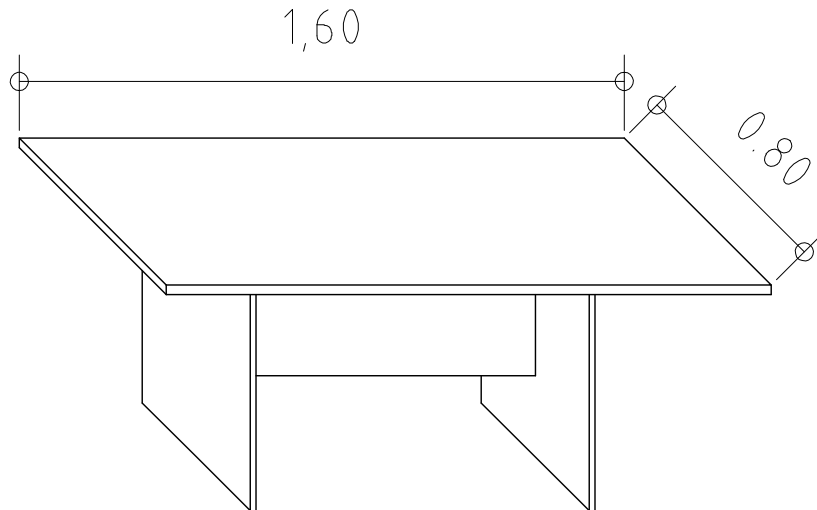

MESAS DE REUNION

REDONDAS

RECTANGULARES

MODELOS

MEDIDAS: 1.20m

MEDIDAS: 1.50m

MEDIDAS: 1.80 x 0.90m

MEDIDAS: 2.00 x 1.00m

DISTINTOS FORMATOS

RECTANGULAR

OCHAVADO

OVALADO

1/2 PUNTO