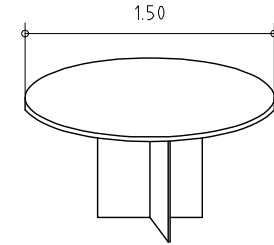

MESAS DE REUNION

REDONDAS

RECTANGULARES

MODELOS

MEDIDAS: 1.20m

MEDIDAS: 1.50m

MEDIDAS: 1.80 x 0.90m

MEDIDAS: 2.00 x 1.00m

DISTINTOS FORMATOS

RECTANGULAR

OCHAVADO

OVALADO

1/2 PUNTO