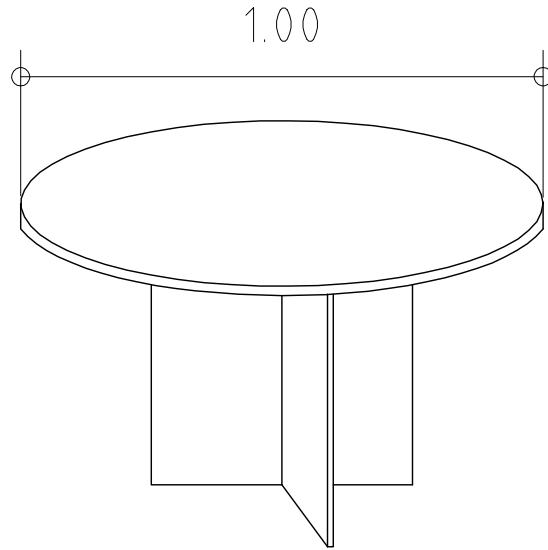

MESAS DE REUNION

REDONDAS

RECTANGULARES

MODELOS

MEDIDAS: 1.20m

MEDIDAS: 1.50m

MEDIDAS: 1.80 x 0.90m

MEDIDAS: 2.00 x 1.00m

DISTINTOS FORMATOS

RECTANGULAR

OCHAVADO

OVALADO

1/2 PUNTO