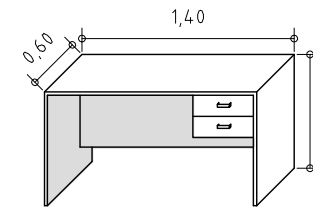

ESCRITORIOS

ESCRITORIO (CAJONERA LADO DERECHO)

MEDIDAS: 1.00 x 0.60m

MODELOS

MEDIDAS: 1.20 x 0.60m

MEDIDAS: 1.40 x 0.60m

MEDIDAS: 1.50 x 0.70m

MEDIDAS: 1.60 x 0.70m

MEDIDAS: 1.80 x 0.80m