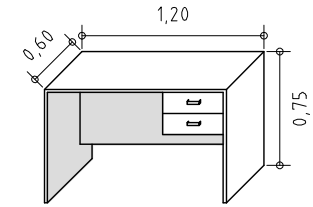

ESCRITORIOS

ESCRITORIO (CAJONERA LADO DERECHO)

MEDIDAS: 1.00 x 0.60m

MODELOS

MEDIDAS: 1.20 x 0.60m

MEDIDAS: 1.40 x 0.60m

MEDIDAS: 1.50 x 0.70m

MEDIDAS: 1.60 x 0.70m

MEDIDAS: 1.80 x 0.80m