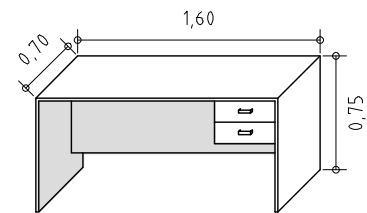

ESCRITORIOS

ESCRITORIO (CAJONERA LADO DERECHO)

MEDIDAS: 1.00 x 0.60m

MODELOS

MEDIDAS: 1.20 x 0.60m

MEDIDAS: 1.40 x 0.60m

MEDIDAS: 1.50 x 0.70m

MEDIDAS: 1.60 x 0.70m

MEDIDAS: 1.80 x 0.80m