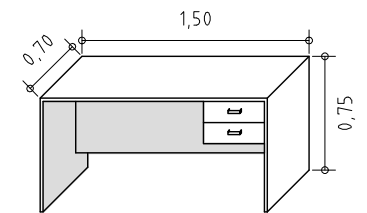

ESCRITORIOS

ESCRITORIO (CAJONERA LADO DERECHO)

MEDIDAS: 1.00 x 0.60m

MODELOS

MEDIDAS: 1.20 x 0.60m

MEDIDAS: 1.40 x 0.60m

MEDIDAS: 1.50 x 0.70m

MEDIDAS: 1.60 x 0.70m

MEDIDAS: 1.80 x 0.80m