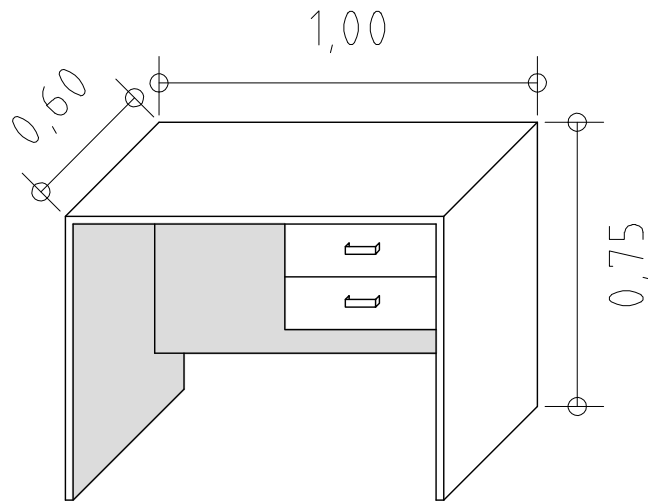

ESCRITORIOS

ESCRITORIO (CAJONERA LADO DERECHO)

MEDIDAS: 1.00 x 0.60m

MODELOS

MEDIDAS: 1.20 x 0.60m

MEDIDAS: 1.40 x 0.60m

MEDIDAS: 1.50 x 0.70m

MEDIDAS: 1.60 x 0.70m

MEDIDAS: 1.80 x 0.80m