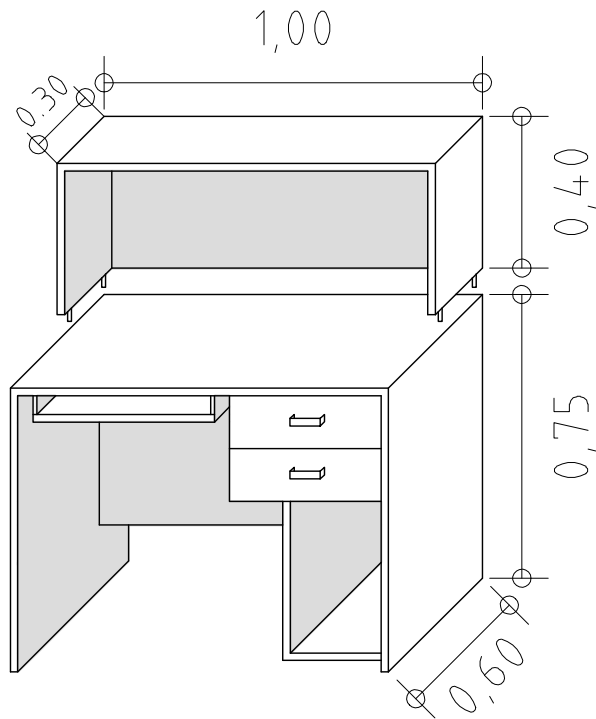

# DOBLE PLANO PARA P/C

## DOBLE PLANO PARA ESCRITORIO CON P/C

**MEDIDAS: 1.00 x 0.60m**

## MODELOS

**MEDIDAS: 1.20 x 0.60m**

**MEDIDAS: 1.40 x 0.60m**

**MEDIDAS: 1.50 x 0.70m**

**MEDIDAS: 1.60 x 0.70m**

**MEDIDAS: 1.80 x 0.80m**