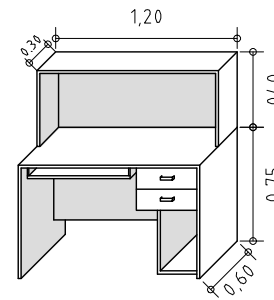

# DOBLE PLANO PARA P/C

## DOBLE PLANO PARA ESCRITORIO CON P/C

**MEDIDAS: 1.00 x 0.60m**

## MODELOS

**MEDIDAS: 1.20 x 0.60m**

**MEDIDAS: 1.40 x 0.60m**

**MEDIDAS: 1.50 x 0.70m**

**MEDIDAS: 1.60 x 0.70m**

**MEDIDAS: 1.80 x 0.80m**