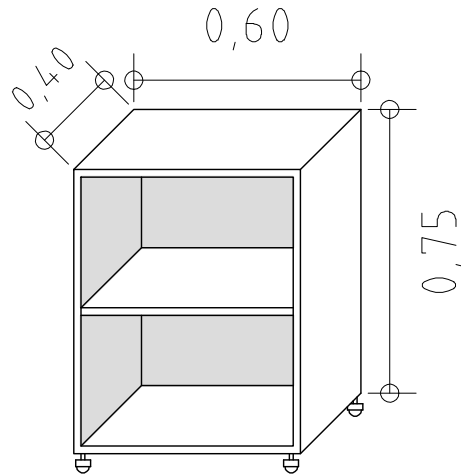

# COMPLEMENTOS

CON RUEDAS O REGATÓN REGULABLES

MESA AUXILIAR (PARA FAX O IMPRESORA)

MEDIDAS: 0.60 x 0.75 x 0.40m

MESA P/C art. 44

MEDIDAS: 0.80 x 0.75 x 0.45m

MESA MECANÓGRAFA (1 CAJÓN)

MEDIDAS: 0.60 x 0.75 x 0.40m

MESA P/C modelo supermóvil.

MEDIDAS: 0.90 x 0.75 x 0.45m