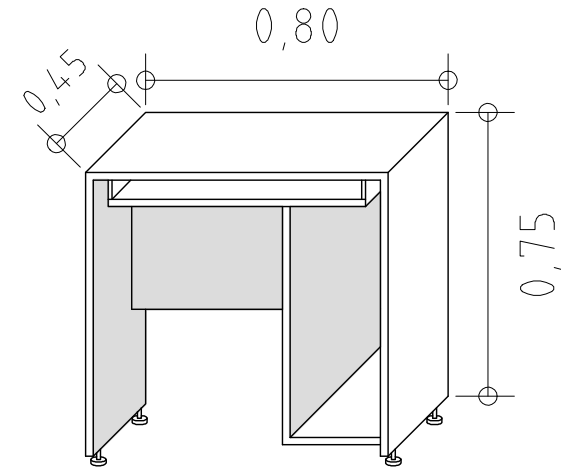

# COMPLEMENTOS

CON RUEDAS O REGATÓN REGULABLES

MESA AUXILIAR (PARA FAX O IMPRESORA)

MEDIDAS: 0.60 x 0.75 x 0.40m

MESA P/C art. 44

MEDIDAS: 0.80 x 0.75 x 0.45m

MESA MECANÓGRAFA (1 CAJÓN)

MEDIDAS: 0.60 x 0.75 x 0.40m

MESA P/C modelo supermóvil.

MEDIDAS: 0.90 x 0.75 x 0.45m