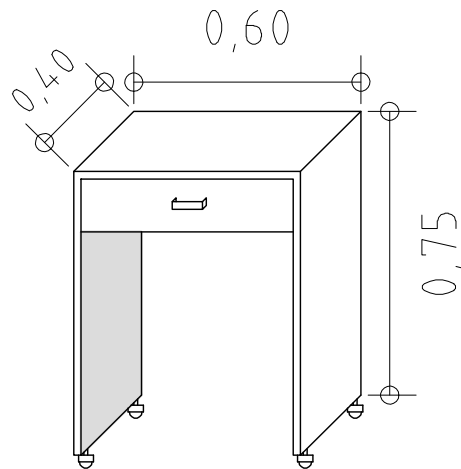

# COMPLEMENTOS

CON RUEDAS O REGATÓN REGULABLES

MESA AUXILIAR (PARA FAX O IMPRESORA)

MEDIDAS: 0.60 x 0.75 x 0.40m

MESA P/C art. 44

MEDIDAS: 0.80 x 0.75 x 0.45m

MESA MECANÓGRAFA (1 CAJÓN)

MEDIDAS: 0.60 x 0.75 x 0.40m

MESA P/C modelo supermóvil.

MEDIDAS: 0.90 x 0.75 x 0.45m