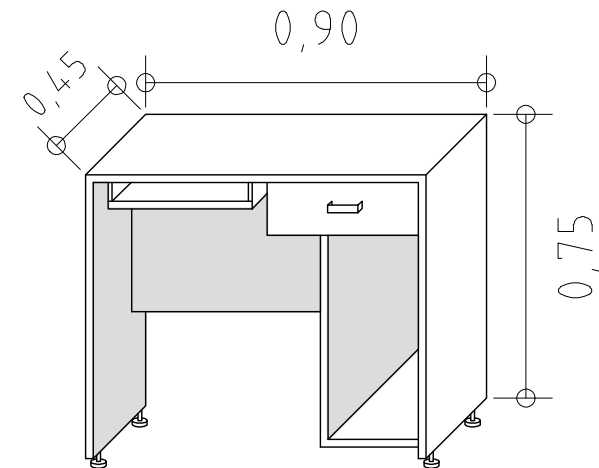

# COMPLEMENTOS

CON RUEDAS O REGATÓN REGULABLES

MESA AUXILIAR (PARA FAX O IMPRESORA)

MEDIDAS: 0.60 x 0.75 x 0.40m

MESA P/C art. 44

MEDIDAS: 0.80 x 0.75 x 0.45m

MESA MECANÓGRAFA (1 CAJÓN)

MEDIDAS: 0.60 x 0.75 x 0.40m

MESA P/C modelo supermóvil.

MEDIDAS: 0.90 x 0.75 x 0.45m