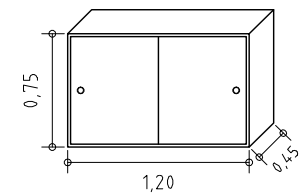

BIBLIOTECA BAJA

BIBLIOTECA PUERTAS CORREDIZAS

MEDIDAS: 1.60 x 0.75 x 0.45m

* CON 1 ESTANTE REGULABLE

MODELOS

MEDIDAS: 0.90 x 0.75 x 0.45m

MEDIDAS: 1.00 x 0.75 x 0.45m

MEDIDAS: 1.20 x 0.75 x 0.45m

MEDIDAS: 1.40 x 0.75 x 0.45m