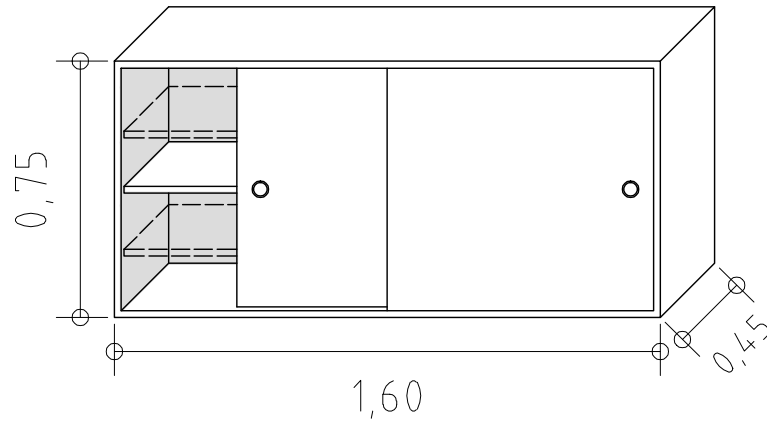

BIBLIOTECA BAJA

BIBLIOTECA PUERTAS CORREDIZAS

MEDIDAS: 1.60 x 0.75 x 0.45m

* CON 1 ESTANTE REGULABLE

MODELOS

MEDIDAS: 0.90 x 0.75 x 0.45m

MEDIDAS: 1.00 x 0.75 x 0.45m

MEDIDAS: 1.20 x 0.75 x 0.45m

MEDIDAS: 1.40 x 0.75 x 0.45m