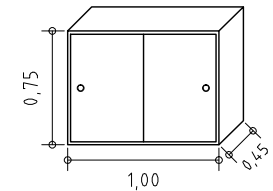

BIBLIOTECA BAJA

BIBLIOTECA PUERTAS CORREDIZAS

MEDIDAS: 1.60 x 0.75 x 0.45m

* CON 1 ESTANTE REGULABLE

MODELOS

MEDIDAS: 0.90 x 0.75 x 0.45m

MEDIDAS: 1.00 x 0.75 x 0.45m

MEDIDAS: 1.20 x 0.75 x 0.45m

MEDIDAS: 1.40 x 0.75 x 0.45m