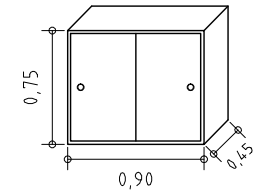

BIBLIOTECA BAJA

BIBLIOTECA PUERTAS CORREDIZAS

MEDIDAS: 1.60 x 0.75 x 0.45m

* CON 1 ESTANTE REGULABLE

MODELOS

MEDIDAS: 0.90 x 0.75 x 0.45m

MEDIDAS: 1.00 x 0.75 x 0.45m

MEDIDAS: 1.20 x 0.75 x 0.45m

MEDIDAS: 1.40 x 0.75 x 0.45m