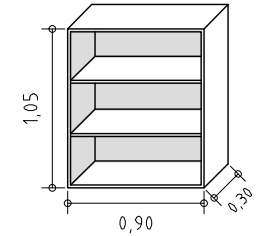

# ALZADAS - 2 ESTANTES REGULABLES -

## ALZADA PARA BIBLIOTCA

MEDIDAS: 1.60 x 1.05 x 0.30m

## MODELOS

MEDIDAS: 0.90 x 1.05 x 0.30m

MEDIDAS: 1.00 x 1.05 x 0.30m

MEDIDAS: 1.20 x 1.05 x 0.30m

MEDIDAS: 1.40 x 1.05 x 0.30m