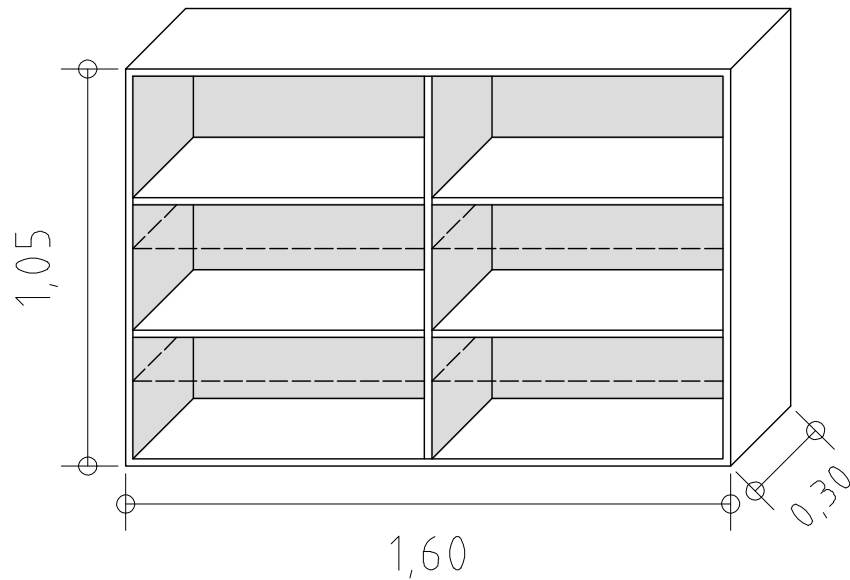

# ALZADAS - 2 ESTANTES REGULABLES -

## ALZADA PARA BIBLIOTCA

MEDIDAS: 1.60 x 1.05 x 0.30m

## MODELOS

MEDIDAS: 0.90 x 1.05 x 0.30m

MEDIDAS: 1.00 x 1.05 x 0.30m

MEDIDAS: 1.20 x 1.05 x 0.30m

MEDIDAS: 1.40 x 1.05 x 0.30m